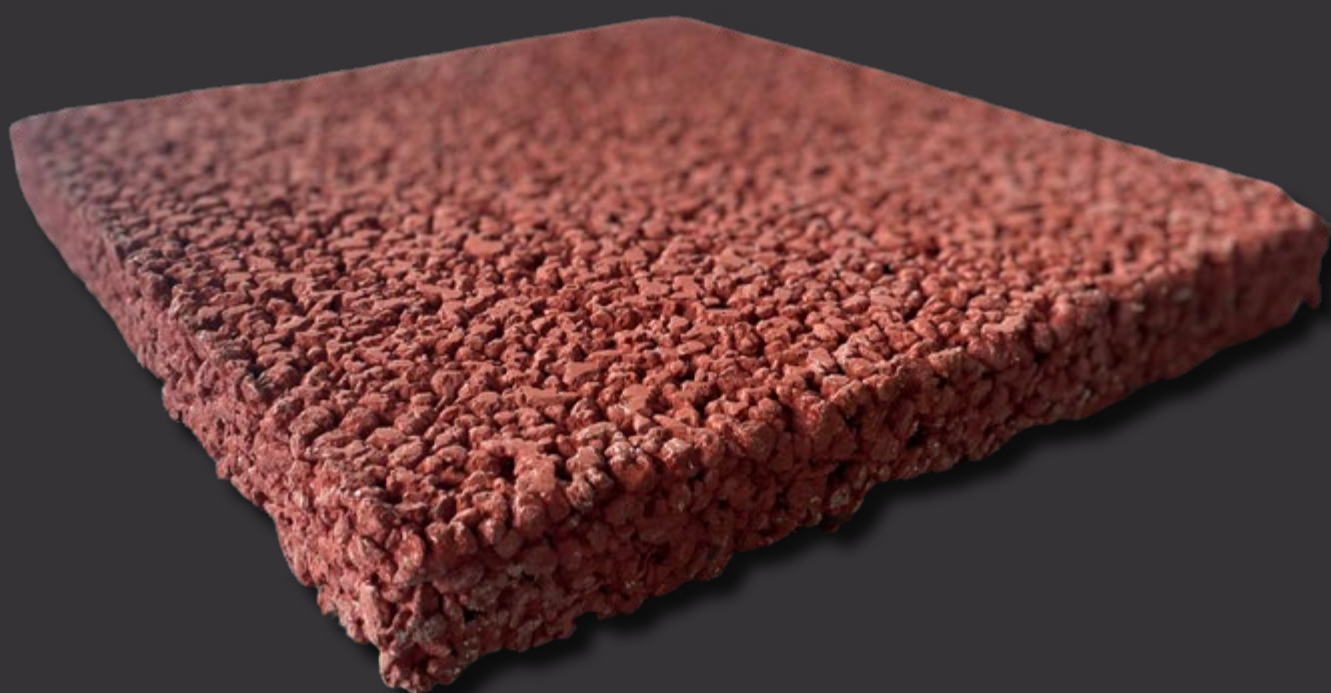

PISOS E REVESTIMENTOS

PLATO

MEDIDAS

Comprimento: 40 cm

Largura: 40 cm

Espessura: 5 cm

VOLTAR ÀS
OPÇÕES

MEDIDAS