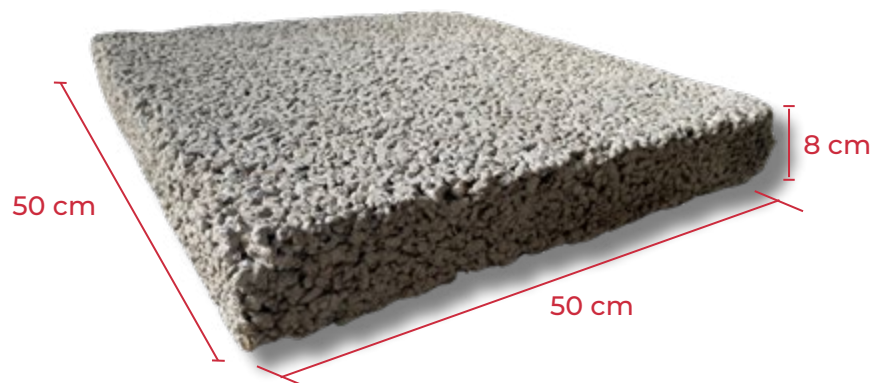

Comprimento: 40 cm

Largura: 40 cm

Espessura: 5 cm

PISOS E REVESTIMENTOS

PLAT

VEICULAR

CLIQUE NA FOTO
PARA AMPLIAR

MEDIDAS

Comprimento: 50 cm

Largura: 50 cm

Espessura: 8 cm

PISOS E REVESTIMENTOS

PLAT

INSTALAÇÃO

Nivelar o chão.
Fazer uma cama de areia de 2 cm.
Assentar o piso no desenho desejado.

PISOS E REVESTIMENTOS