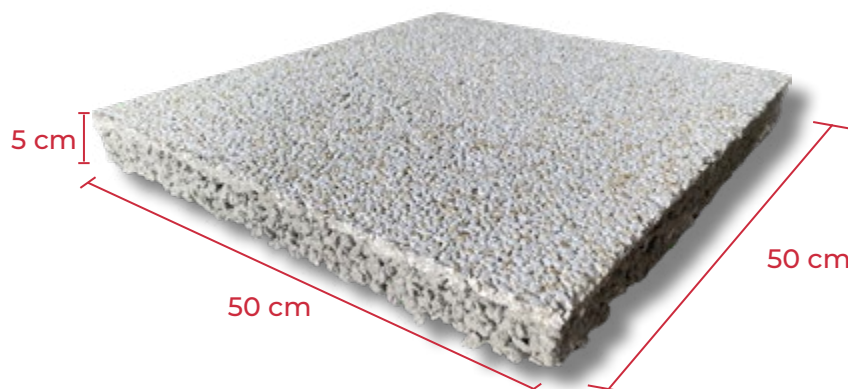

PEDESTRES

CLIQUE NA FOTO
PARA AMPLIAR