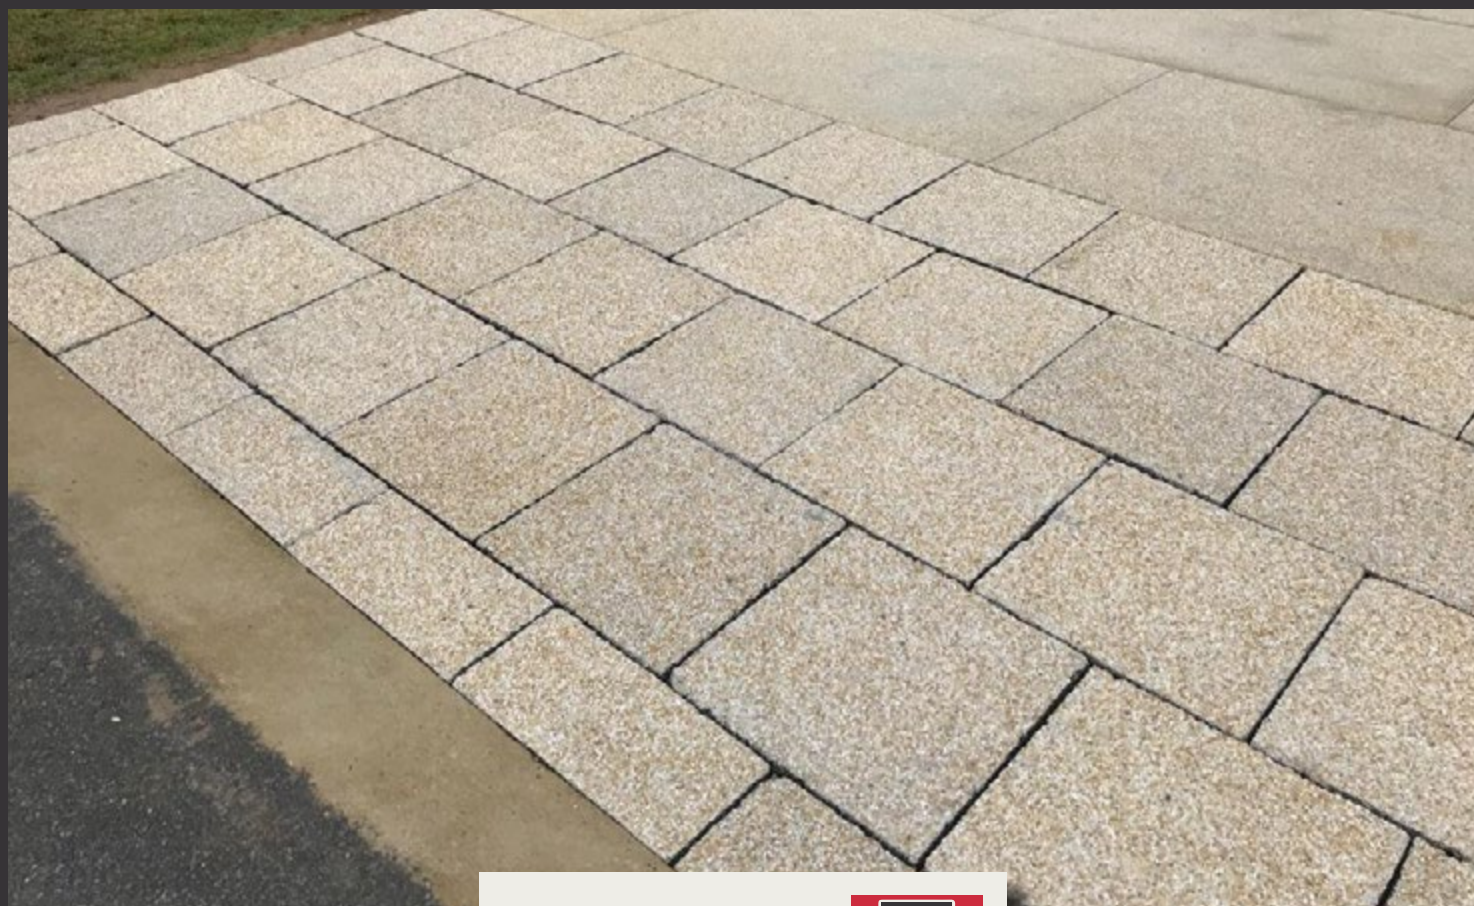

PISOS E REVESTIMENTOS

PLAT