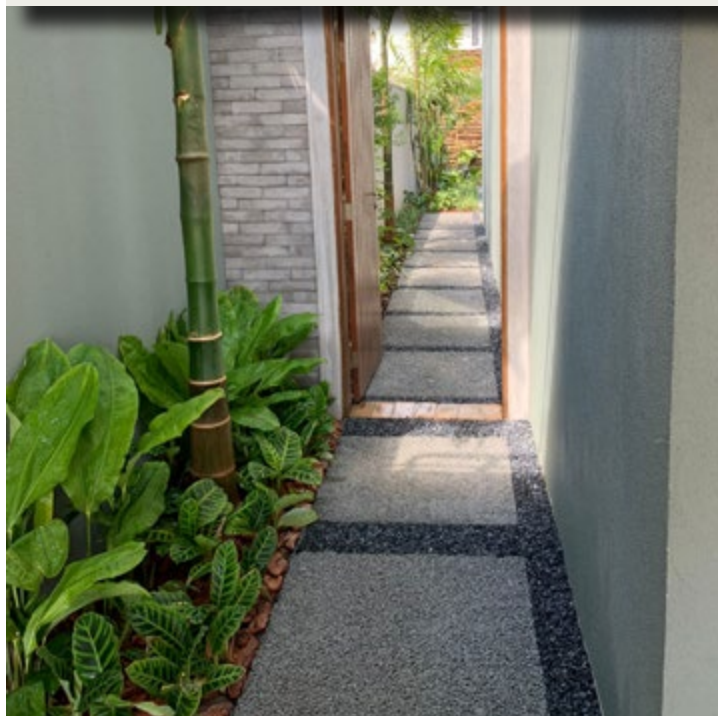

A Pisos Platô oferece uma linha ecológica de pisos drenantes com alta permeabilidade, superando 90%, e instalação simplificada. Ideal para espaços externos como calçadas, rampas, jardins e praças públicas.